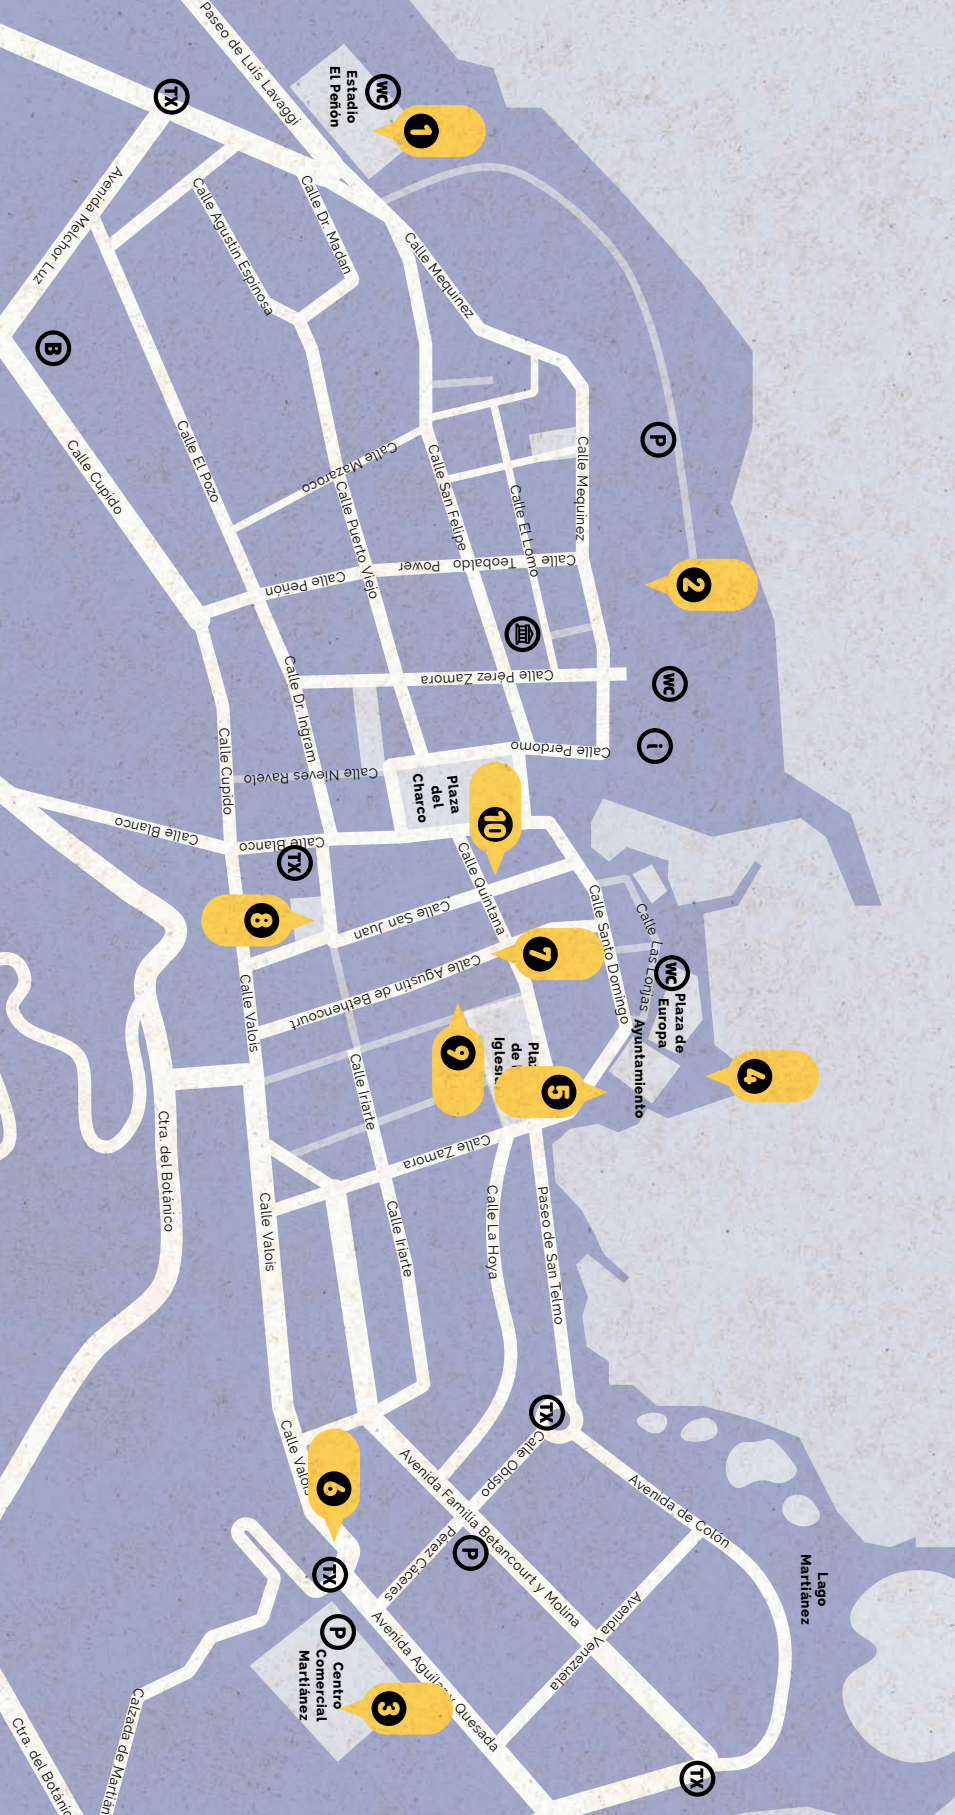

DOMINGO 28 NOVIEMBRE 2021

11:00	11:15	ESPACIO PENITENTE	APOLO	CÍA. WETTRIBUTE
11:00	11:45	ESPACIO COLEGIO TOMÁS DE IRIARTE	TALLER DE CIRCO	TEATRO KDO
11:00	14:00	ESPACIO PLAZA VÍCTOR PÉREZ	MICRO-SHAKESPEARE (PASES DE 10 MIN.)	CÍA. TOTI TORONELL / LAITRUM
11:00	13:00	ESPACIO PLAZA CONCEJIL	LA CAIXETA (PASES DE 5 MIN.)	CÍA. HOLOQUÉ
12:00	12:50	ESPACIO CALLE AGUSTÍN DE BETANCOURT CON CALLE QUINTANA	[THE FRAME]	ELÉCTRICO 28 (+12)
12:00	12:45	ESPACIO COLEGIO TOMÁS DE IRIARTE	TALLER DE CIRCO	TEATRO KDO
13:00	13:20	ESPACIO PENITENTE	DANCING WITH MY SHADOWS	CÍA. FLAMENCURÍA OBDULIA BUSTOS
13:00	13:45	ESPACIO EL PEÑÓN	HOME	CÍA. CRIS-IS
13:00	13:45	ESPACIO AQUALIA MUELLE	PANOLI KABARETA	GANSO&CÍA
13:00	14:00	ESPACIO CENTRO COMERCIAL MARTIÁNEZ	TOTÓ, UN PAYASO VIAJERO	TOTÓ EL PAYASO
INICIO	FIN	ESPACIO DE ACTUACIÓN	ESPECTÁCULO	COMPAÑÍA

ESPECTÁCULO RECOMENDADO PARA MAYORES DE 12 AÑOS.

#CULTURASEGURA

INFORMACIÓN SOBRE EL FESTIVAL

**ESPACIOS DEL FESTIVAL MUECA 2021**

- 1 ESPACIO EL PEÑÓN
- 2 ESPACIO AQUALIA MUELLE
- 3 ESPACIO CENTRO COMERCIAL MARTIÁNEZ
- 4 ESPACIO PENITENTE

- 5 ESPACIO ANTIGUO CONVENTO DE SANTO DOMINGO
- 6 ESPACIO JARDIN JOAQUINA VIERA Y CLAVIJO
- 7 ESPACIO CALLE AGUSTÍN DE BETANCOURT CON CALLE QUINTANA
- 8 ESPACIO PLAZA CONCEJIL

- 9 ESPACIO COLEGIO TOMÁS DE IRIARTE
- 10 ESPACIO PLAZA VÍCTOR PÉREZ

**PUNTOS DE SERVICIOS**

- 1 PUNTO DE INFORMACIÓN
- WC ASEOS PÚBLICOS
- TX PARADA TAXI
- B ESTACIÓN GUAGUAS
- P ZONA DE PARKING